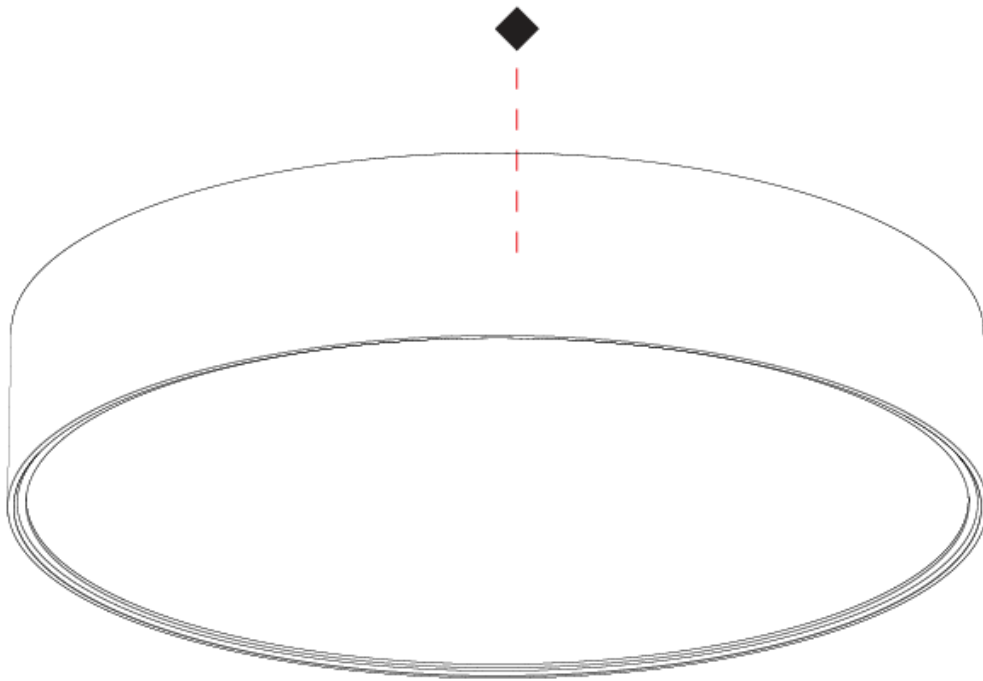

A3D405-

PROJECT

TYPE

SPECIFIER

QUANTITY

DATE