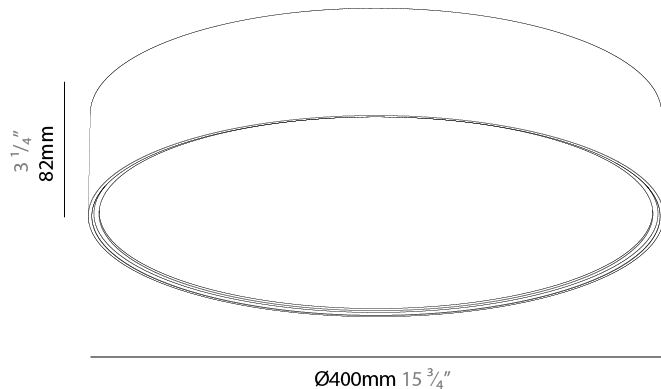

1. To build a product code in our configurator select the specify button on the base model # product page
2. To build a manual product code on this datasheet choose from the options listed below in blue font and add the suffix to the base model #

GENERAL

Series: Sign EVO
Partner: Prolicht
Division: Architectural
Installation: Surface
Product Type: Ceiling Surface
Mounting Location: Ceiling
Light Distribution: Direct

PHYSICAL

Shape: Round
Diameter (mm): 395
Diameter (in): 15 1/2
Height (mm): 82
Height (in): 3 1/4
Weight (kg): 4.2
Diffuser: [PMMA - Opal](#) / [Microprism](#) / [Clear Microprism](#)
Fixture Finish: [SSR](#) / [BKV](#) / [CWI](#) / [CRY](#) / [HAB](#) / [UFT](#) / [ITA](#) / [RUA](#) / [FTG](#) / [MYG](#) / [LOD](#) / [PUS](#) / [FRO](#) / [FUP](#) / [KIA](#) / [POP](#) / [BLS](#) / [SPG](#) / [MEY](#) / [GOH](#) / [CHC](#) / [COM](#) / [ABZ](#) / [JAG](#) / [OBR](#) / [MOS](#) / [ROR](#)
Fixture Material: [PMMA](#) / [Extruded Aluminum](#) / [Steel](#)

ELECTRICAL

Lamp Type: LED (Zhaga Standard)
Input Wattage (W): 10.3
Total Output Wattage (W): 9.1
Dimming: Non-Dimmable
Driver Included: Yes
Driver Location: Integrated
Driver Type: Constant Current - Universal
Driver Class: Class 2
Input Voltage (V): 120
Constant Current (MA): 700mA

LED

Color Temperature (*K): [2700](#) / [3000](#) / [3500](#) / [4000](#)
Max. Delivered Lumen (lm): Max 1616
Nominal Lumen (lm): Max 1868
CRI: >90 CRI
Lamp Life (hrs): 50000

OPTICAL

RATINGS AND CERTIFICATIONS

Certified By: Certified for North American Standards
IP rating: IP40
Glare Rating: ≤ 19